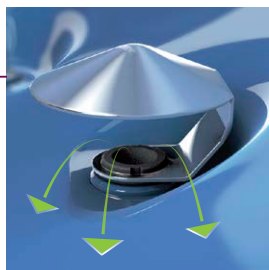

PISTON effect до 15% больше горячей воды

Новый дизайн сопла для подачи холодной воды, создает уникальный PISTON эффект. Это новшество предназначено для уменьшения соотношения между горячей и холодной водой внутри емкости. Обеспечивает более 15% горячей воды.